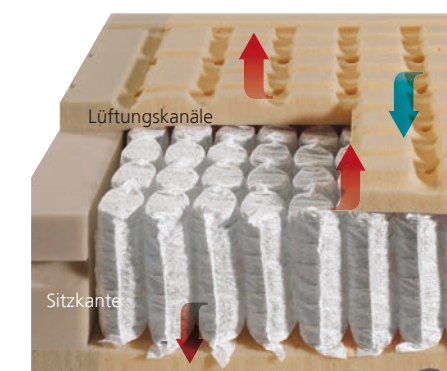

ER LIEBT ES KOMPAKT UND FESTER

In Optik, Höhe und Funktion identisch mit der dormabell Innova Air S 20, ist der Unterschied in den inneren Werten zu finden. Ein sehr punktelastischer, anschmiegsamer Tonnen-Taschenfederkern sorgt für die perfekte Körperanpassung, gibt sanft nach oder stützt dynamisch ab - je nach Körperzone und Schlaflage. Die erstklassige Polsterung mit dem Schaum MTS biosyn® erhöht den faszinierenden Komfort.

Preisbeispiel:
> dormabell Innova Air T 20 - Bezug Klima Jersey
90 / 100 x 200 cm, medium **1.199,-**