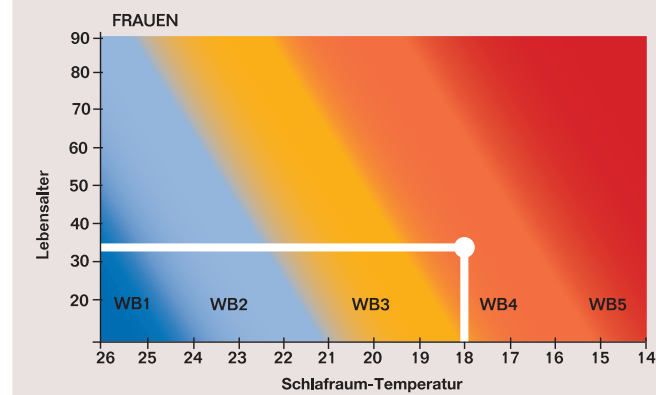

VANESSA GRAF
Mag es kuschelig, aber leicht.
Die richtige Zudecke:
dormabell Daunen Edition WB 4.
Passt perfekt zu ihr.

Beispiel: Männlich, 39 Jahre.
Schlafzimmer-Temperatur schwankend.
Wärmebedarf 3.