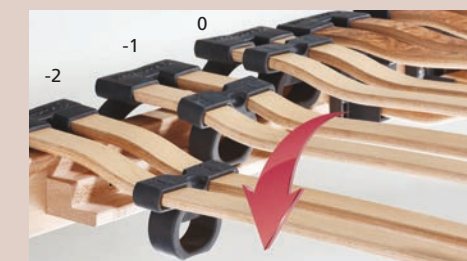

DORMABELL INNOVA RAHMEN

GUTER SCHLAF IST EINSTELLUNGSSACHE

Eine gute Unterfederung ist eine wichtige Voraussetzung für einen erholsamen Schlaf. Sie trägt die Matratze und erfüllt somit eine wichtige Unterstützungsfunktion. Neben Stabilität, Flexibilität und Haltbarkeit bieten alle dormabell Innova Rahmen identische Einstellmöglichkeiten. Da aber jeder Körper anders ist und persönliche Vorlieben sowie Preisvorstellungen mitunter vielseitig sind, haben wir uns mit individuellen Verstell-Varianten auf die unterschiedlichsten Ansprüche an einen Rahmen eingestellt. So können Sie zwischen

Die individuelle Höhenverstellung der Federleisten zur Unterstützung der Wirbelsäule und Schonung der Knie gelingt im Handumdrehen.

3-stufige Schultereinstellung Die körpergerechte Einsinktiefe der Schulter ist durch Verschieben spezieller Kautschukelemente individuell einstellbar.