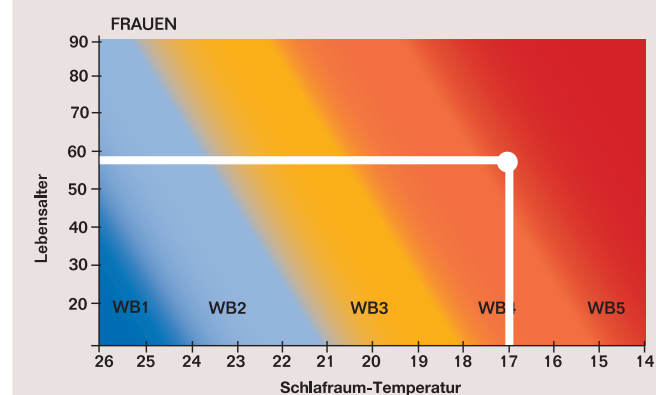

ROSI KOHNLE
Friert sehr schnell.
Die richtige Zudecke:
dormabell Daunen Edition WB 5.
Passt perfekt zu ihr.

Beispiel: Männlich, 53 Jahre.
Schlafzimmer-Temperatur 21 °C.
Wärmebedarf 2.