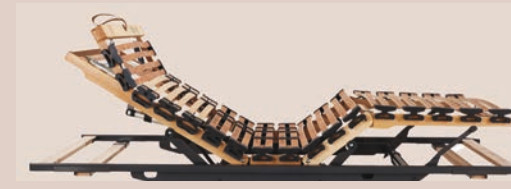

> dormabell Innova KSK
Mit verstellbarem kurzen Kopfteil, der langen, mehrstufigen Körperhochlagerung, mechanischer Knie- und Sitzverstellung für zusätzlich optimale Lagerung von Lendenwirbelsäule und Becken/Hüfte.
Preisbeispiel:
90 / 100 x 200 cm **899,-**

> dormabell Innova M2
Mit zwei Elektromotoren: Rücken- und Fußteil sind motorisch verstellbar.

Preisbeispiel:
90 / 100 x 200 cm **1.899,-**
> dormabell Innova M2 memory
90 / 100 x 200 cm **1.999,-**

> dormabell Innova M3
Mit drei Elektromotoren: Rücken- und Fußteil sowie Unterschenkelverstellung sind motorisch verstellbar.