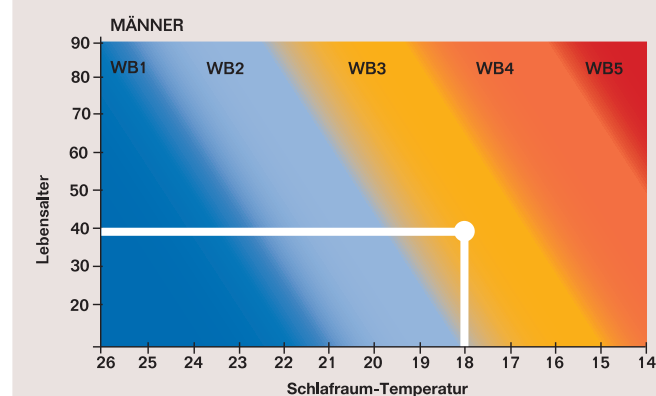

PAUL JUNG
Schläft bei offenem Fenster.
Die richtige Zudecke:
dormabell Daunen Edition WB 3.
Passt perfekt zu ihm.

Beispiel: Weiblich, 58 Jahre.
Schlafzimmer-Temperatur 17 °C.
Wärmebedarf 5.