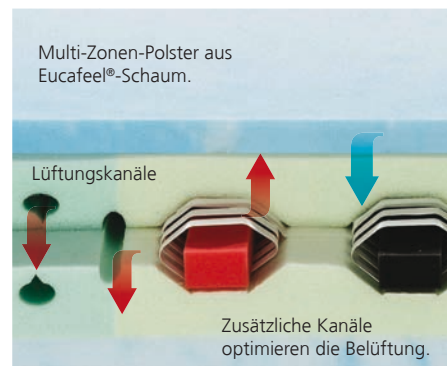

PERFECTE ERGONOMIE FÜR EINE REGENERATIVE SCHLAFERHOLUNG

> dormabell Innova Air F 18 – Bezug Clean
Matratzenkern aus 5 metallfreien, dynamisch wirkenden Hightech-Fiberglasfedern für perfekte Druckentlastung und hohe Stützkraft. Eingebettet in Eucafeel®-Spezialschaum wird eine außerordentliche, aktive Klimaregulierung erreicht. Besonders leicht sowie einfach dreh- und wendbar.

Preisbeispiel:
90 / 100 x 200 cm, medium **949,-**

Alle dormabell Innova Matratzen sind auch in Sondergrößen, anderen Festigkeiten und Bezugsstoffen erhältlich!