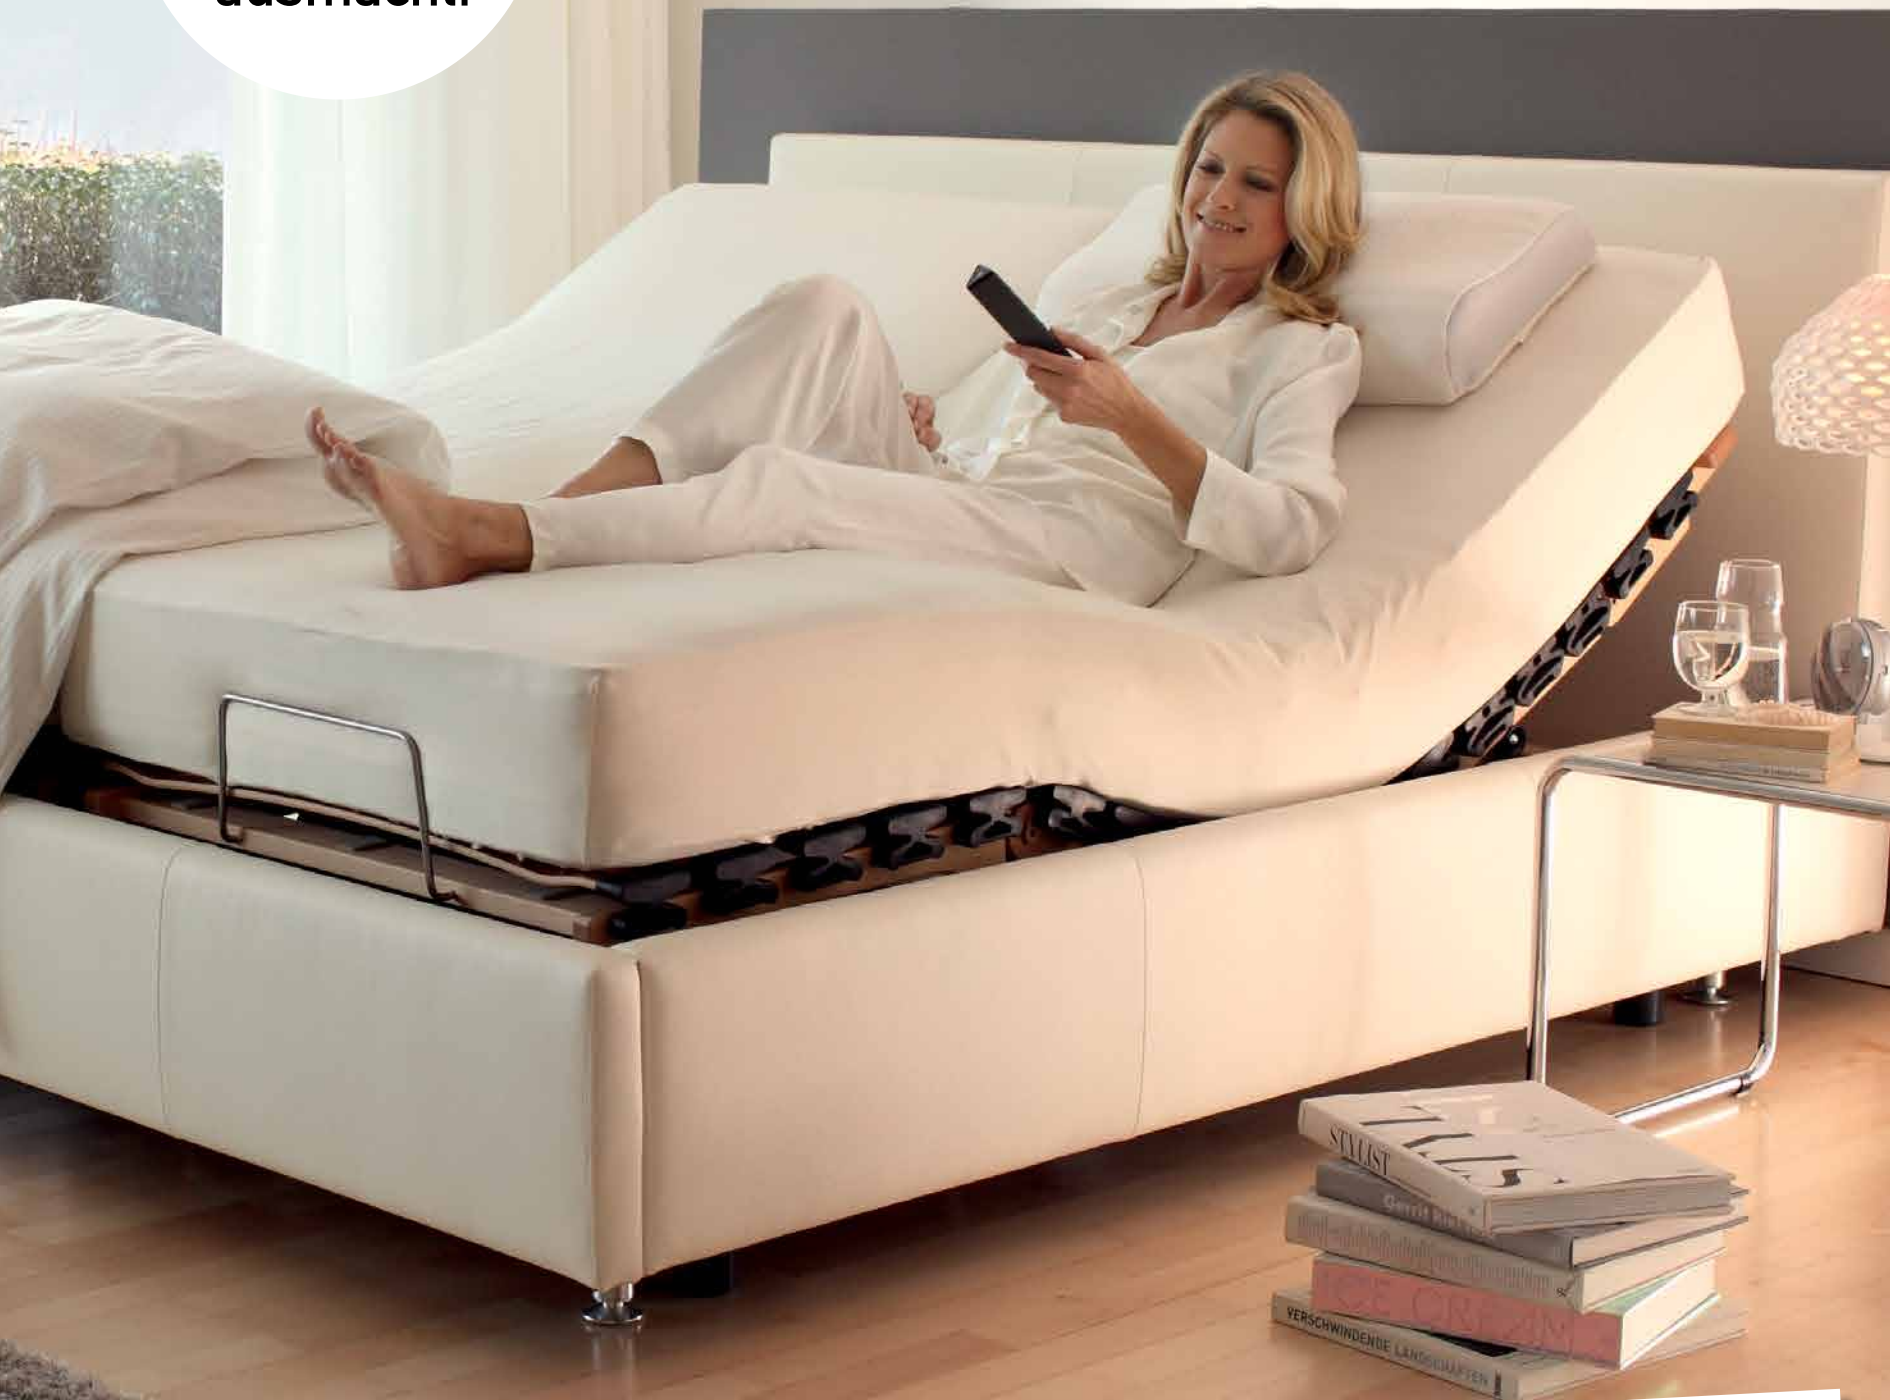

ERHOLSAMER SCHLAFEN, BESSER LEBEN.
BETTENHAUS EMMERICH

Komfortzeit

Alles,
was eine
gute Nacht
ausmacht!

Die Marke für erholsamen Schlaf

Emmerich

Betten & Wäsche seit 1878.