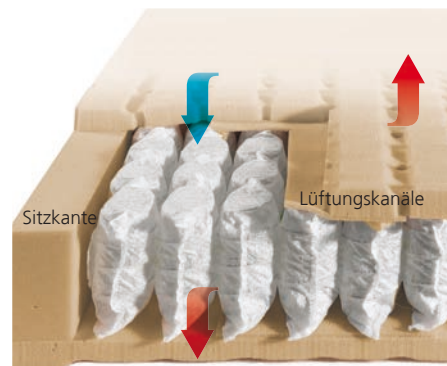

Schulter (Rückenlage)

Im mittleren Bereich ist die Matratze fester, Schulter und Rücken müssen formgerecht getragen werden und sollen nicht zu tief einsinken.

Kopf

Die Matratze hat hier, in Ergänzung des Nackenstützkissens, eine weiche Oberfläche.

Die Marke für erholsamen Schlaf

INDIVIDUELLER KOMFORT

Schlafen wie auf WOLKE 7

ANATOMISCH RICHTIG UNTERSTÜTZT

> dormabell Innova T – Bezug Clean
Der innovative Tonnen-Taschenfederkern mit seinen unterschiedlichen Stütz- und Komfortzonen gewährleistet eine punktelastische Körperanpassung. Die beidseitige Polsterung aus langlebigem und dauerelastischem HR-Schaum unterstützt die gute Körperanpassung optimal.

Preisbeispiel:
90 / 100 x 200 cm, medium **699,-**

PUNKTELASTISCHE KÖRPERANPASSUNG

> dormabell Innova Air T 18 – Bezug Silver Clean
Die sehr guten Liegeeigenschaften des hochwertigen Tonnen-Taschenfederkerns werden durch die ideale Feinzonierung der Polsterung mit dem neu entwickelten Schaum MTS biosyn® unterstützt. Die innovative Belüftungstechnik sorgt zudem für ein ausgeglichenes Schlafklima.