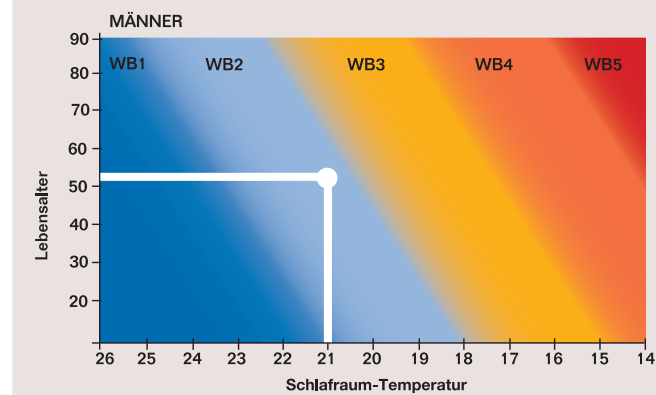

WERNER EBEL
Neigt zum Schwitzen.
Die richtige Zudecke:
dormabell Kamelhaar Edition WB 2.
Passt perfekt zu ihm.