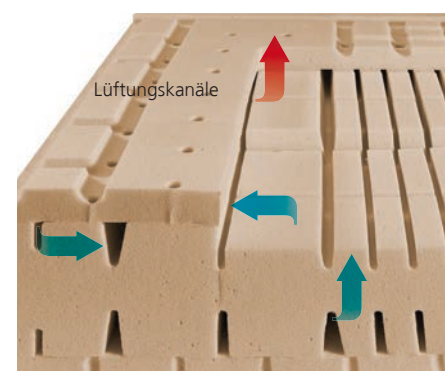

Preisbeispiel:
90 / 100 x 200 cm, medium **699,-**

PUNKTELASTISCHE KÖRPERANPASSUNG

> dormabell Innova Air T 18 – Bezug Silver Clean
Die sehr guten Liegeeigenschaften des hochwertigen Tonnen-Taschenfederkerns werden durch die ideale Feinzonierung der Polsterung mit dem neu entwickelten Schaum MTS biosyn® unterstützt. Die innovative Belüftungstechnik sorgt zudem für ein ausgeglichenes Schlafklima.

Preisbeispiel:
90 / 100 x 200 cm, medium **899,-**

PERFECTE ERGONOMIE FÜR EINE REGENERATIVE SCHLAFERHOLUNG

> dormabell Innova Air F 18 – Bezug Clean
Matratzenkern aus 5 metallfreien, dynamisch wirkenden Hightech-Fiberglasfedern für perfekte Druckentlastung und hohe Stützkraft. Eingebettet in Eucafeel®-Spezialschaum wird eine außerordentliche, aktive Klimaregulierung erreicht. Besonders leicht sowie einfach dreh- und wendbar.

Preisbeispiel:
90 / 100 x 200 cm, medium **949,-**

Alle dormabell Innova Matratzen sind auch in Sondergrößen, anderen Festigkeiten und Bezugsstoffen erhältlich!

ZWEI UNTERSCHIEDLICHE KOMFORT-ANSPRÜCHE VEREINT IN EINEM BETT. SIE LIEBT ES WEICH UND KUSCHELIG, ER EHER KOMPAKT UND FESTER, BEI GLEICHER MATRATZENHÖHE.

SIE LIEBT ES WEICH UND KUSCHELIG

Im Vergleich zu anderen Schaum-Matratzen bietet die dormabell Innova Air S 20 noch mehr Komfort. Dank MTS biosyn®, einer völlig neuen Schaum-Qualität auf natürlicher Basis, wird eine hohe Oberflächen-Elastizität und Druckentlastung bei gleichzeitiger ergonomisch optimaler Stützkraft erreicht.