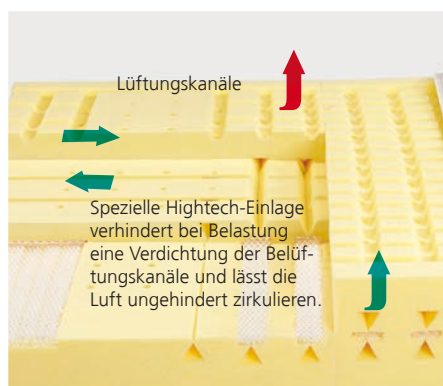

EXZELLENTER KOMFORT

> dormabell Innova Air S 18 – Bezug Silver Clean
Ideal für Menschen, die einen Liegekomfort der Extraklasse wünschen – verbunden mit einem hohen Anspruch an ergonomische und klimatische Eigenschaften. Besonders geeignet für Schläfer, die eine anschlussfähige Matratzenoberfläche bevorzugen. In der Ausführung extrafest auch für Gewichtsklassen bis ca. 140 kg zu empfehlen.

Preisbeispiel:
90 / 100 x 200 cm, medium **949,-**

Alle Analyse-Programme werden von den dormabell Spezialisten in enger Zusammenarbeit mit dem Ergonomie Institut München Dr. Heidinger, Dr. Jaspert & Dr. Hocke GmbH, kurz „EIM“ genannt, entwickelt.

Alle dormabell Artikel werden vom eco-INSTITUT auf Humanverträglichkeit geprüft. Sicherheit für Sie.

Alle dormabell Innova Matratzen sind auch in Sondergrößen, anderen Festigkeiten und Bezugstoffen erhältlich!