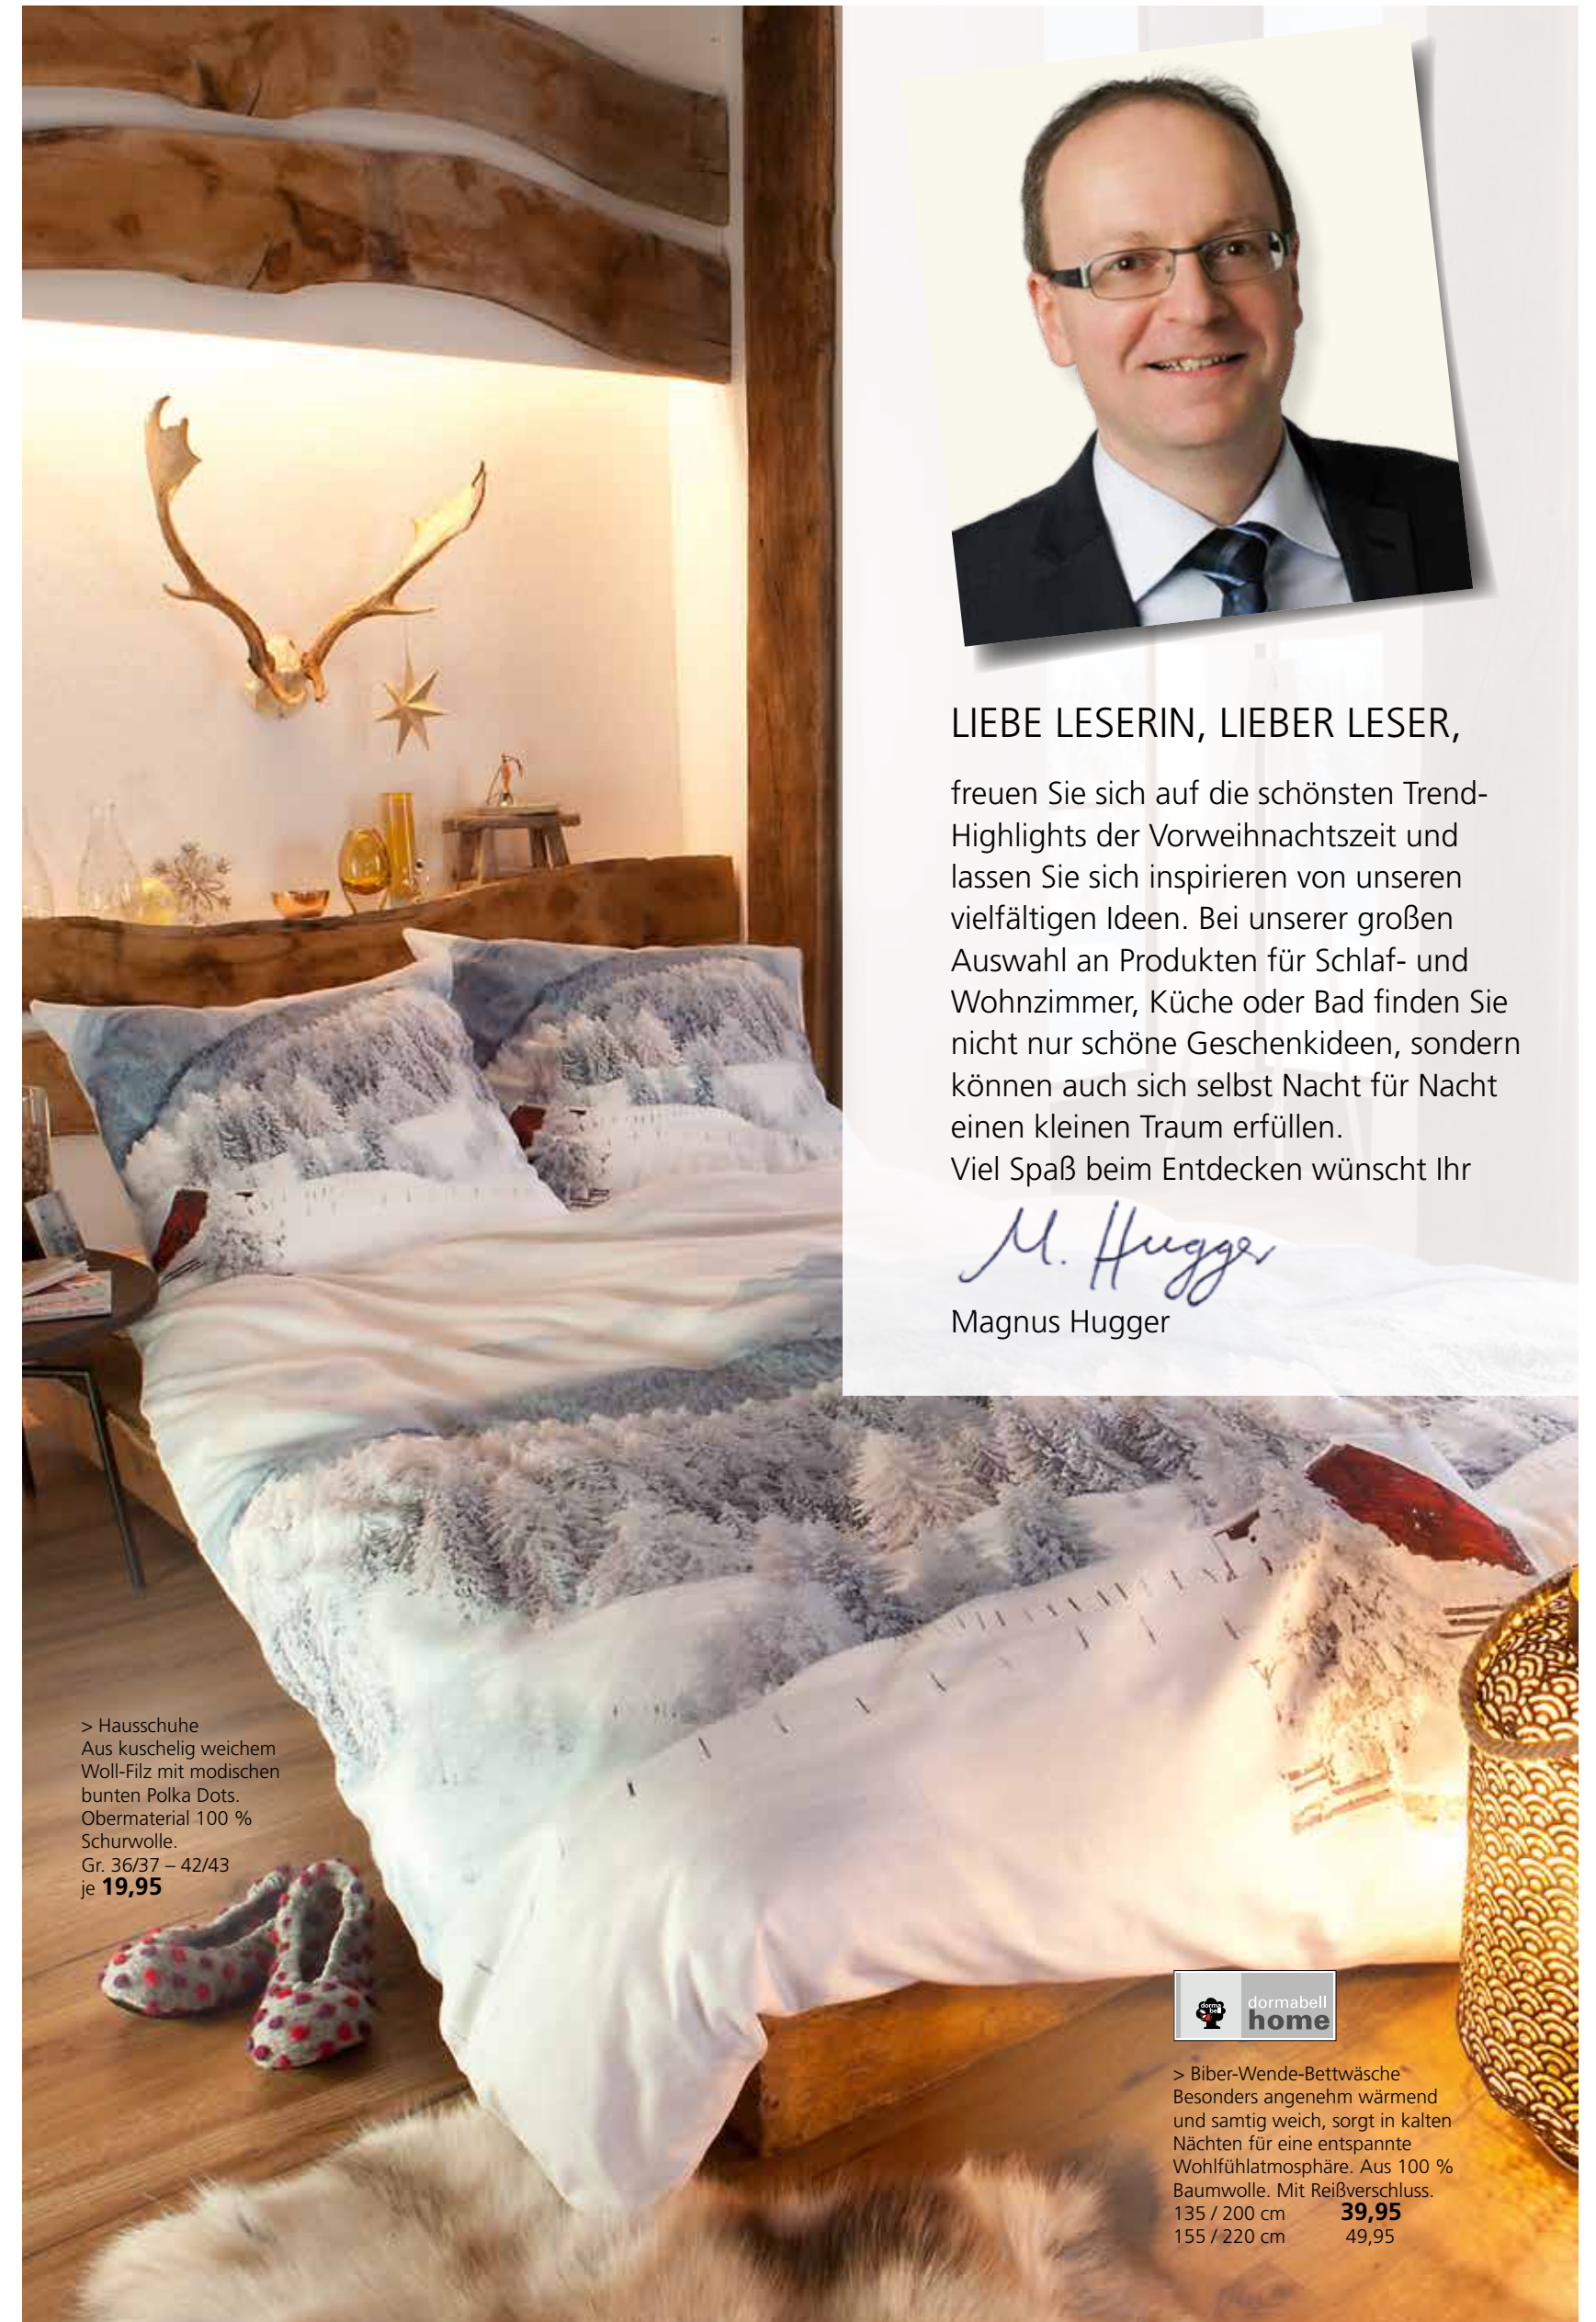

LIEBE LESERIN, LIEBER LESER,

freuen Sie sich auf die schönsten Trend-
Highlights der Vorweihnachtszeit und
lassen Sie sich inspirieren von unseren
vielfältigen Ideen. Bei unserer großen
Auswahl an Produkten für Schlaf- und
Wohnzimmer, Küche oder Bad finden Sie
nicht nur schöne Geschenkideen, sondern
können auch sich selbst Nacht für Nacht
einen kleinen Traum erfüllen.

Viel Spaß beim Entdecken wünscht Ihr

M. Hugger

Magnus Hugger

> Hausschuhe
Aus kuschelig weichem
Woll-Filz mit modischen
bunten Polka Dots.
Obermaterial 100 %
Schurwolle.
Gr. 36/37 – 42/43
je **19,95**

> Biber-Wende-Bettwäsche
Besonders angenehm wärmend
und samtig weich, sorgt in kalten
Nächten für eine entspannte
Wohlfühlatmosphäre. Aus 100 %
Baumwolle. Mit Reißverschluss.
135 / 200 cm **39,95**
155 / 220 cm 49,95