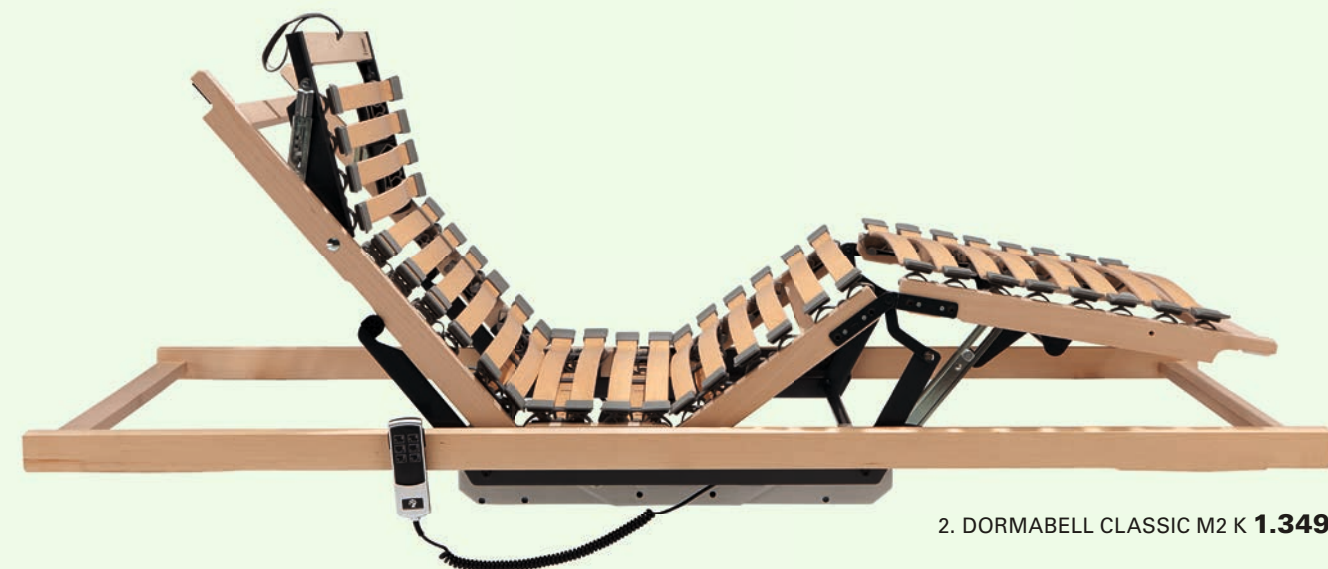

”

3. DORMABELL CLASSIC S 579,-

dormabell classic
natürlich gut schlafen

A KUSCHELSEITE

B KLIMASEITE

1. DORMABELL CLASSIC N 399,-

2. DORMABELL CLASSIC M2 K 1.349,-

1. RAHMEN CLASSIC N: Für traumhaften Schlafkomfort. Durch die Doppelschwingform der Federleisten aus mehrfach verleimten Buchenholz-Schichten ist die Unterfederung besonders elastisch und flexibel. Die Federleisten sorgen für eine Stabilisierung von Wirbelsäule und Becken. Die Einsinktiefen der Schultern kann durch spezielle Einstellelemente individuell angepasst werden. Preisbeispiel: 90 / 100 cm, 100 / 200 cm, 399,-, in Sondergrößen erhältlich. **2. RAHMEN CLASSIC M2 K:** Für maximalen Komfort und Flexibilität. Erstklassiges Buchenholz gibt dem Rahmen eine enorme Stützkraft. Durch 2 Elektromotoren lassen sich Rücken- und Fußteil stufenlos und unabhängig für jede gewünschte Sitz- und Liegeposition einstellen. Sichere Motorsteuerung per Handschalter mit Netzfreischaltung Free-elec®. Auf Wunsch auch kabelloser Handsender. Preisbeispiel: 90 / 100 cm, 100 / 200 cm, 1.349,-, in Sondergrößen erhältlich.