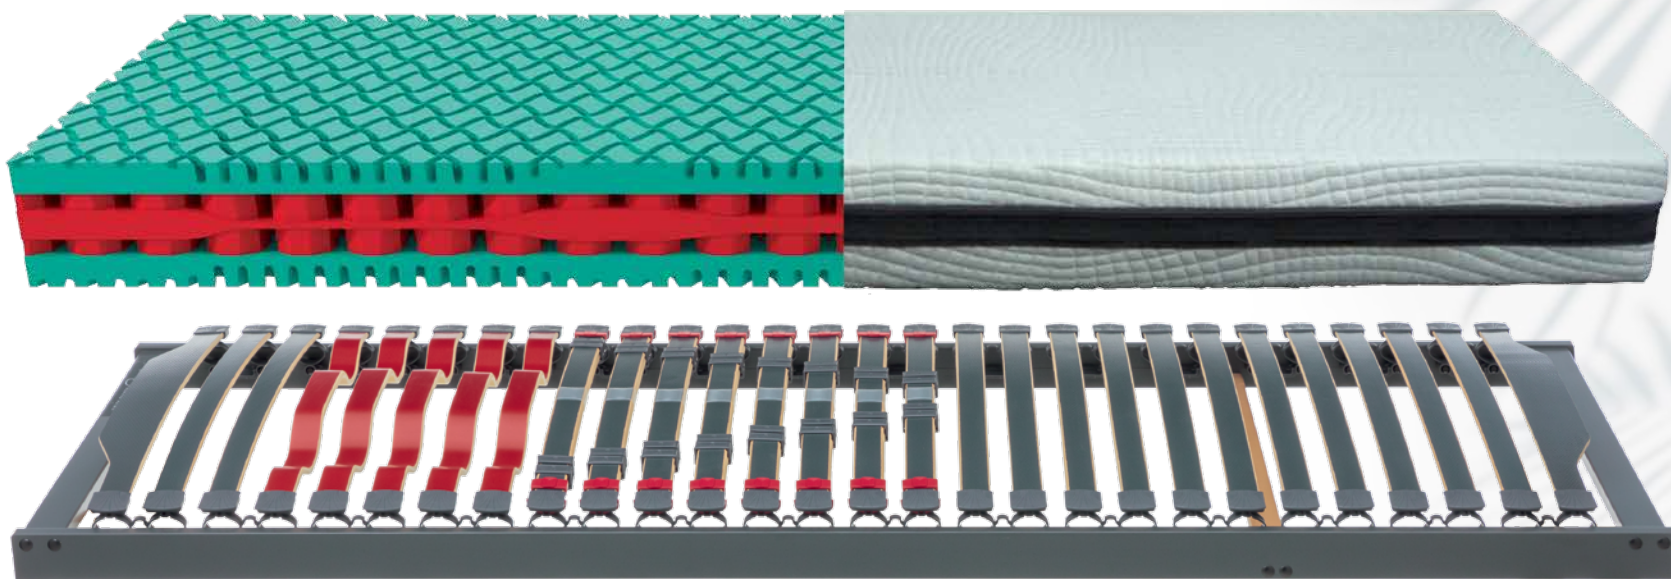

Erleben Sie höchsten Liege- und Schlafkomfort. 480 Federelemente sorgen in jeder Schlafposition für höchste Anpassungsfähigkeit und somit für ergonomisch optimales, entspanntes Liegen. Der 7-Zonen-Tonnentaschenfederkern mit innen gehefteter Wollfilzabdeckung ist rundum mit Hygienevlies versteppt. Das durchgehende Klimaband mit Griffnetz ermöglicht eine optimale Belüftung.

> Sympathica Matratze BellaNova T
140 / 200 cm ~~999,-~~ 799,-
90 / 200, 100 / 200 cm ~~699,-~~

549.-

Ausgezeichnetes RAHMENPROGRAMM!

HERRLICH SCHLAFEN,
KRÄFTIG SPAREN.

> Sympathica Latex-Nackenstützkissen
Höhenverstellbarer Latexkern. Weich
und anschmiegsam. Mit abnehmbarem,
hautfreundlichem Baumwollbezug, bei
95°C waschbar, trocknergeeignet.

~~74,95~~
59,95

Er bietet ein sehr gutes Preis-Leistungs-Verhältnis und viele Vorzüge. Die innovativ geschwungenen Federholzleisten in der Schulterzone ermöglichen ein tiefes Eintauchen in der Seitenlage und damit eine besonders komfortable Lagerung der Schulter. Die Mittelzone, im Lordose- und Beckenbereich, ist auf die Wirbelsäulenform und Wunschfestigkeit einzustellen. In Kombination mit der abgestimmten Matratze Vision wird die optimale Wirkung erzielt.

Sympathica

Hochwertige Systemmatratze in Komfortqualität. Durch punktelastische Verarbeitung und stützende Liegezonen wird eine optimale Lagerung und Regeneration erreicht. 3 Härtegrade ermöglichen eine Abstimmung auf die bevorzugte Festigkeit. Die besondere Schnitttechnik sorgt für ein optimales Einsinken in der Seitenlage. Der Jersey-Bezug ist leicht abnehmbar und bei 60°C waschbar. In Kombination mit dem abgestimmten Rahmen Vision wird die optimale Wirkung erzielt.