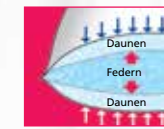

Erfrischend GÜNSTIG!

**GANZ ENTSPANNT
LOCKER GESPART!**

Sympathica

Spüren Sie, wie Schulter und Becken weich einsinken und die Wirbelsäule im Lordosebereich angenehm unterstützt wird. Der besonders atmungsaktive 18 cm hohe 7-Zonen-AQUAPUR®-Schaumkern sorgt für höchsten Komfort auf der gesamten Liegefläche. Der rundum versteppte Jersey-Bezug ist abnehmbar und waschbar. Einfaches Drehen und Wenden dank Griffnetz.

> Sympathica Matratze BellaNova S
140 / 200 cm ~~949,-~~ 749,-
90 / 200, 100 / 200 cm ~~699,-~~

499.-

> Sympathica Rahmen Vision RF
140 / 200 cm ~~699,-~~ 529,-
90 / 200, 100 / 200 cm ~~429,-~~

329.-

Tauchen Sie in der Seitenlage durch die geschwungenen Schulterleisten tief ein. Die Mittelzone können Sie auf Ihre Wirbelsäulenform und Wunschfestigkeit einstellen. Das Rücken- und das Fußteil lassen sich individuell aufstellen. In Kombination mit der abgestimmten Matratze Vision erzielen Sie die optimale Wirkung.