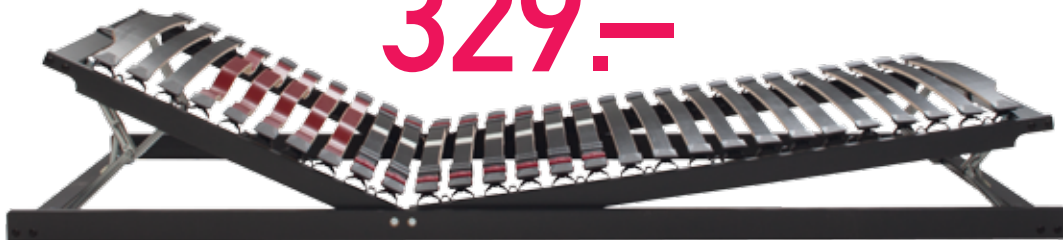

899.-

Verbindet Nutzen und Komfort in hervorragender Qualität. Neben der individuell anpassbaren Mittelzone entlastet die Kniegelenk-Unterstützung zusätzlich die Wirbelsäule äußerst effektiv. Mit einem Knopfdruck lassen sich vielfältige, entspannende Liege- und Sitzpositionen ganz nach Ihren Wünschen motorisch einstellen.

Erfrischend GÜNSTIG!

**GANZ ENTSPANNT
LOCKER GESPART!**

Sympathica

Spüren Sie, wie Schulter und Becken weich einsinken und die Wirbelsäule im Lordosebereich angenehm unterstützt wird. Der besonders atmungsaktive 18 cm hohe 7-Zonen-AQUAPUR®-Schaumkern sorgt für höchsten Komfort auf der gesamten Liegefläche. Der rundum versteppte Jersey-Bezug ist abnehmbar und waschbar. Einfaches Drehen und Wenden dank Griffnetz.

> Sympathica Matratze BellaNova S
140 / 200 cm ~~949,-~~ 749,-
90 / 200, 100 / 200 cm ~~699,-~~

499.-

> Sympathica Rahmen Vision RF
140 / 200 cm ~~699,-~~ 529,-
90 / 200, 100 / 200 cm ~~429,-~~

329.-

Tauchen Sie in der Seitenlage durch die geschwungenen Schulterleisten tief ein. Die Mittelzone können Sie auf Ihre Wirbelsäulenform und Wunschfestigkeit einstellen. Das Rücken- und das Fußteil lassen sich individuell aufstellen. In Kombination mit der abgestimmten Matratze Vision erzielen Sie die optimale Wirkung.