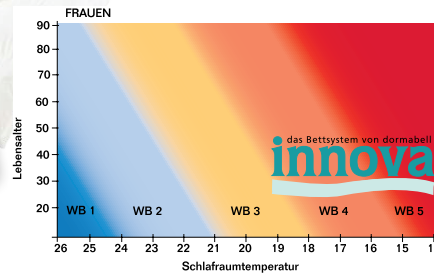

# Tipps vom Bettenspezialisten

Die Bettdecke nimmt entscheidenden Einfluss auf die nächtliche Regeneration. Sie soll den Körper warm halten, sich kuschelig-leicht an ihn schmiegen und Feuchtigkeit schnell abtransportieren. Dabei sind die Anforderungen an die Zudecke vielschichtig. Unterschiedliche Materialien nehmen mit einmaligem Wohlfühlfaktor Einfluss auf die Schlafqualität.

## Erleben Sie Schlafqualität neu:

Als Ergebnis der WBA-Wärmebedarfsanalyse präsentiert sich ein perfekt durchdachtes und praxiserprobtes Zudeckenprogramm, bestehend aus insgesamt zehn Zudecken. Für alle fünf individuell zu ermittelnden Wärmebedarfsbereiche sind jeweils eine oder auch mehrere geeignete Varianten im Angebot.