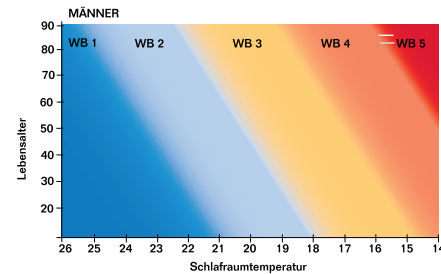

# Tipps vom Bettenspezialisten

Die Bettdecke nimmt entscheidenden Einfluss auf die nächtliche Regeneration. Sie soll den Körper warm halten, sich kuschelig-leicht an ihn schmiegen und Feuchtigkeit schnell abtransportieren. Dabei sind die Anforderungen an die Zudecke vielschichtig. Unterschiedliche Materialien nehmen mit einmaligem Wohlfühlfaktor Einfluss auf die Schlafqualität.

## Erleben Sie Schlafqualität neu:

Als Ergebnis der WBA-Wärmebedarfsanalyse präsentiert sich ein perfekt durchdachtes und praxiserprobtes Zudeckenprogramm, bestehend aus insgesamt zehn Zudecken. Für alle fünf individuell zu ermittelnden Wärmebedarfsbereiche sind jeweils eine oder auch mehrere geeignete Varianten im Angebot.