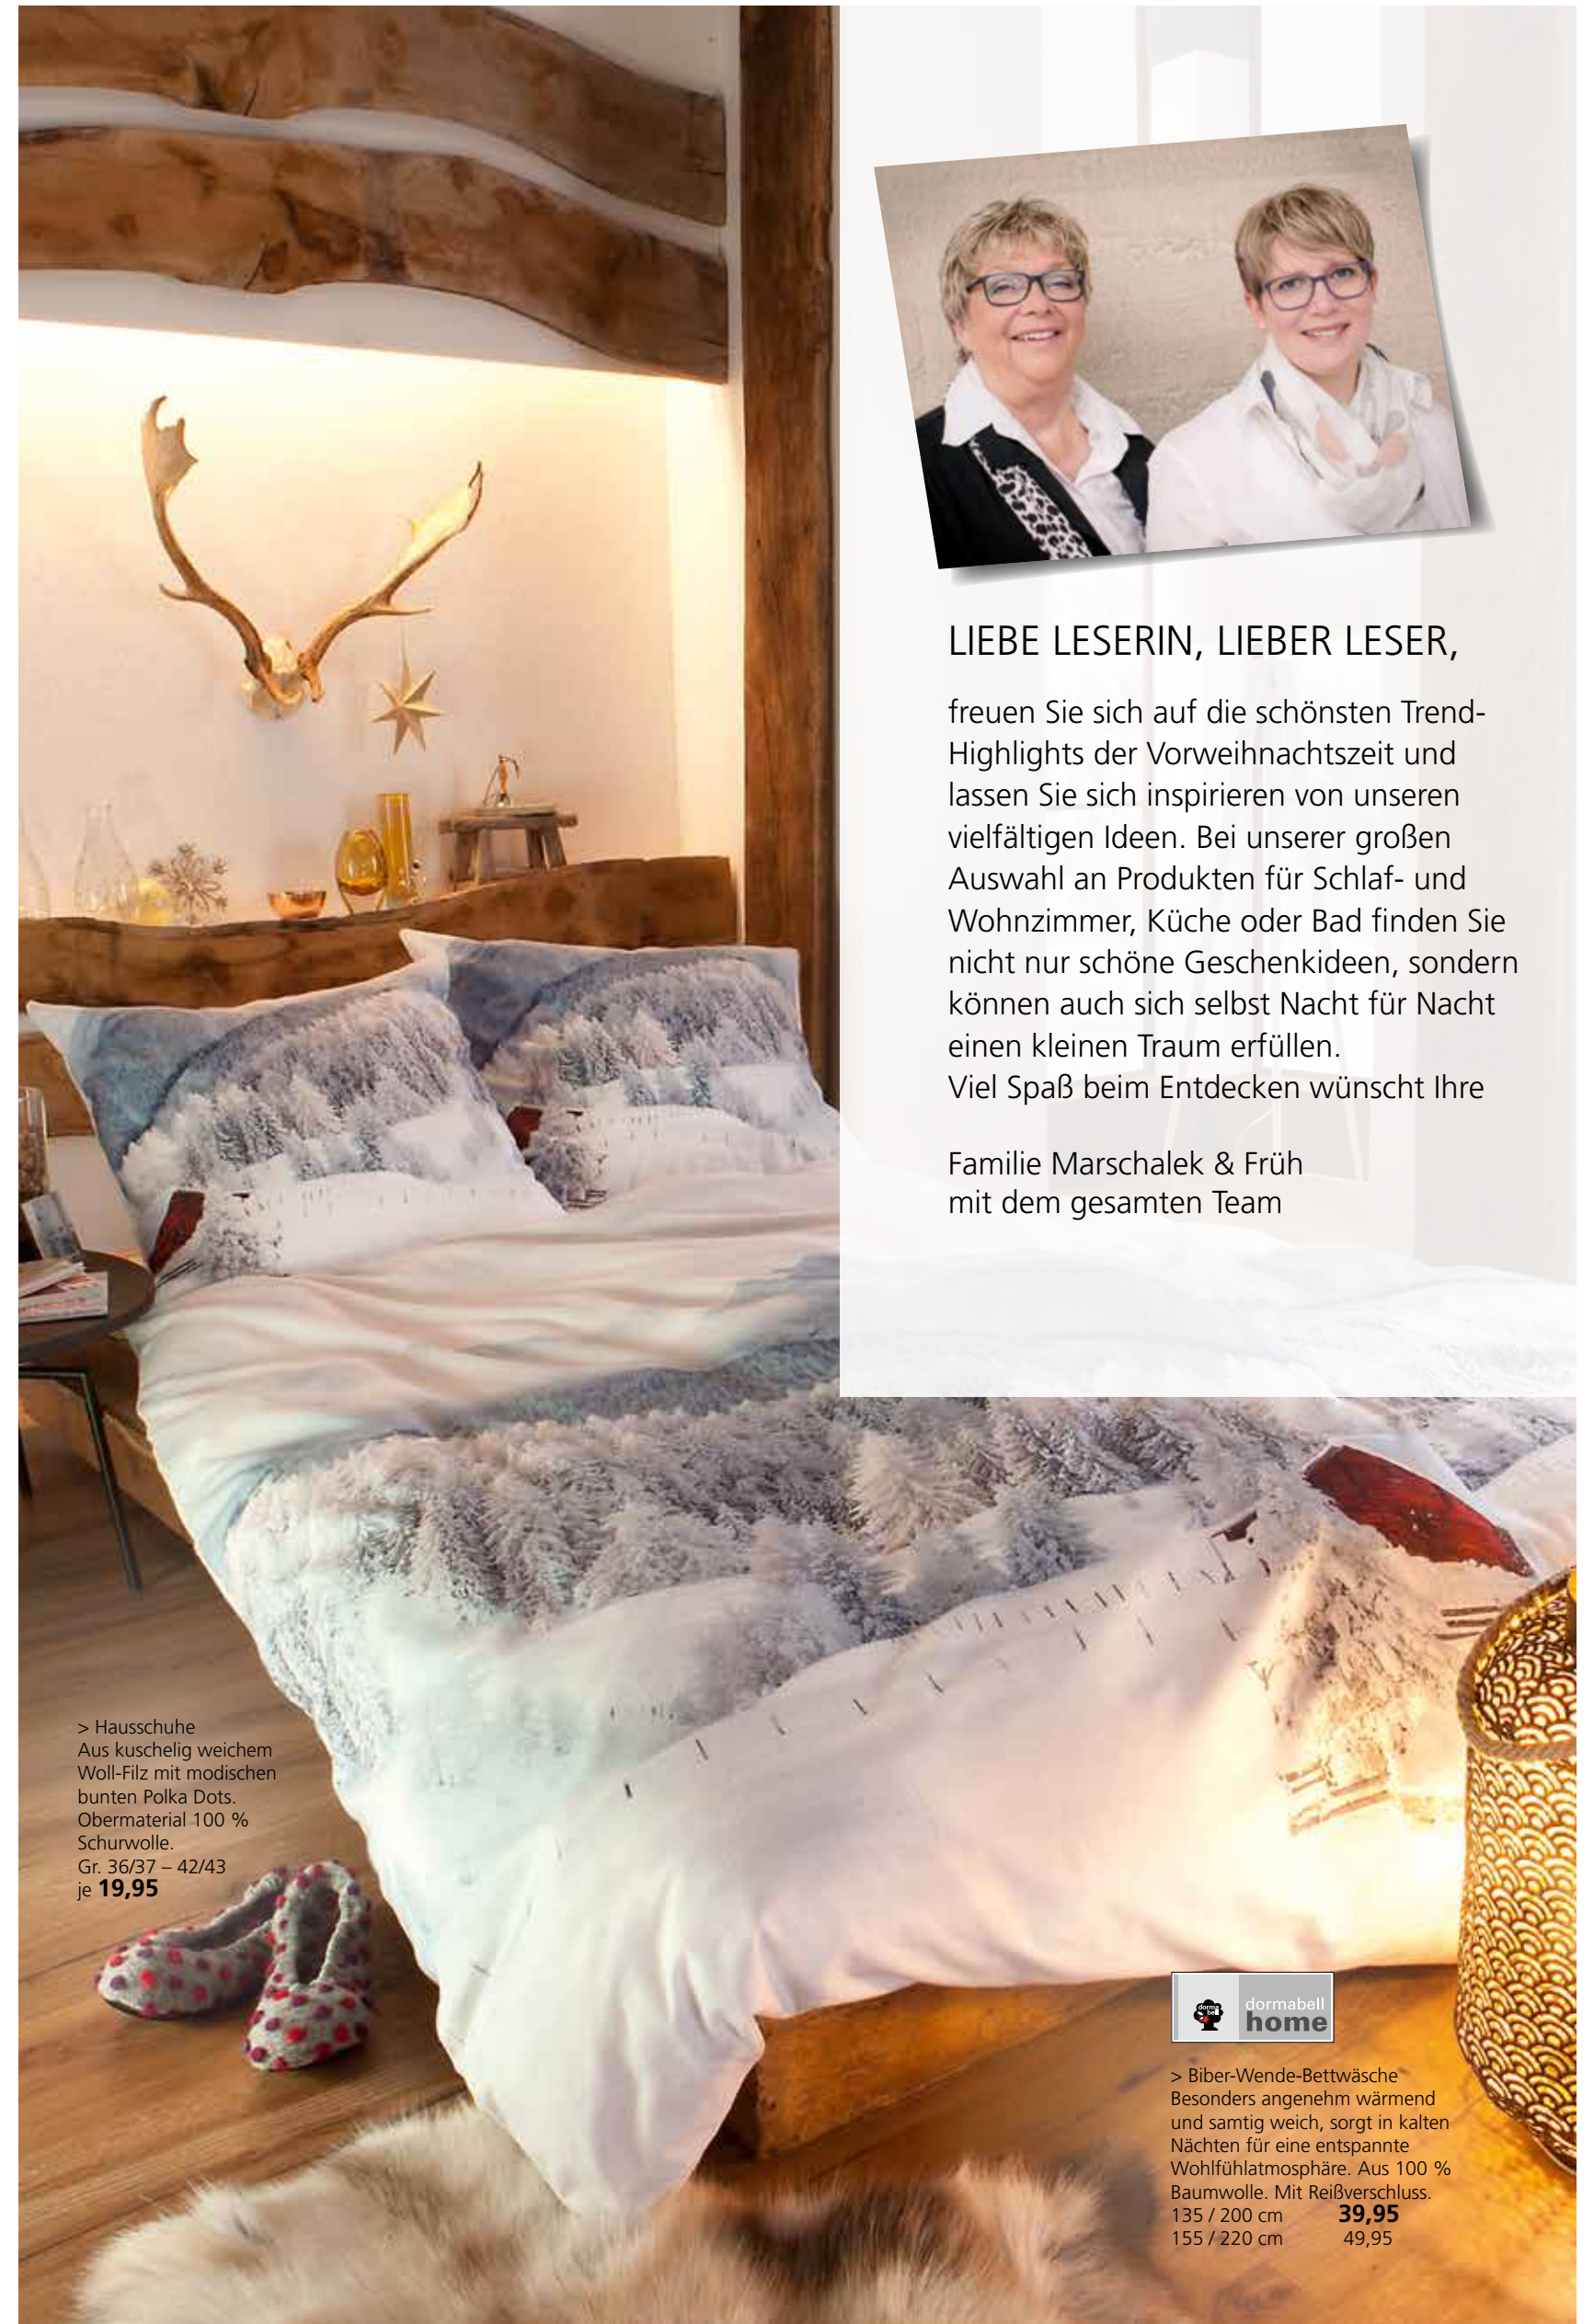

LIEBE LESERIN, LIEBER LESER,

freuen Sie sich auf die schönsten Trend-
Highlights der Vorweihnachtszeit und
lassen Sie sich inspirieren von unseren
vielfältigen Ideen. Bei unserer großen
Auswahl an Produkten für Schlaf- und
Wohnzimmer, Küche oder Bad finden Sie
nicht nur schöne Geschenkideen, sondern
können auch sich selbst Nacht für Nacht
einen kleinen Traum erfüllen.
Viel Spaß beim Entdecken wünscht Ihre

Familie Marschalek & Früh
mit dem gesamten Team

> Hausschuhe
Aus kuschelig weichem
Woll-Filz mit modischen
bunten Polka Dots.
Obermaterial 100 %
Schurwolle.
Gr. 36/37 – 42/43
je **19,95**

> Biber-Wende-Bettwäsche
Besonders angenehm wärmend
und samtig weich, sorgt in kalten
Nächten für eine entspannte
Wohlfühlatmosphäre. Aus 100 %
Baumwolle. Mit Reißverschluss.
135 / 200 cm **39,95**
155 / 220 cm 49,95