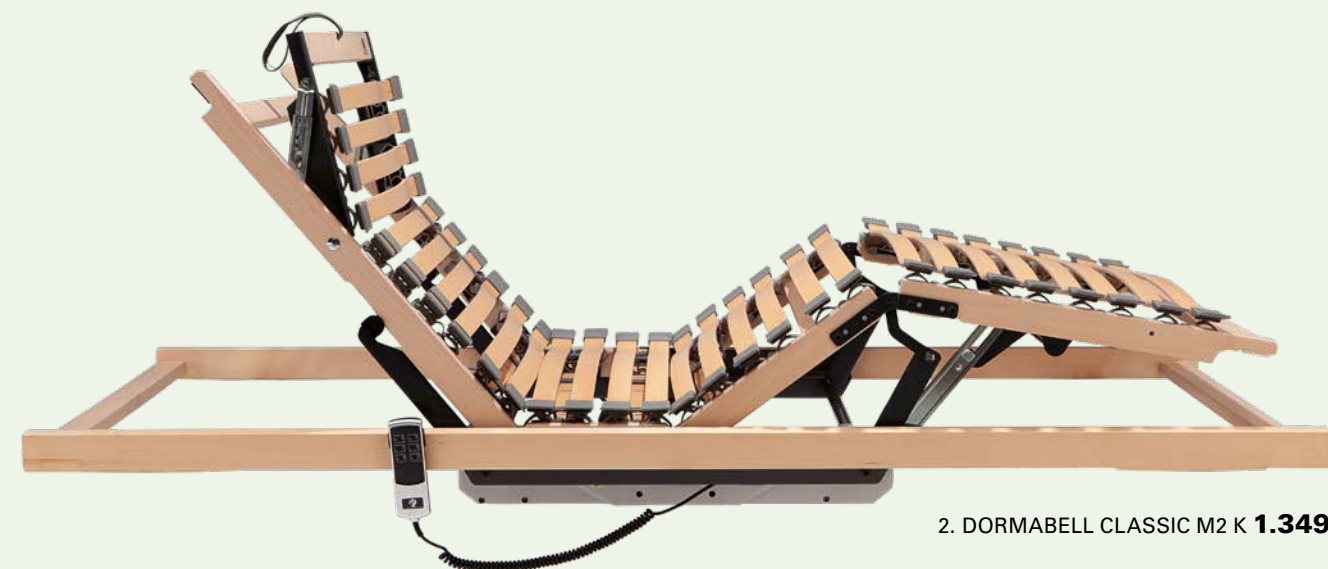

”

3. DORMABELL CLASSIC S 579,-

dormabell classic
natürlich gut schlafen

Die Marke für erholsamen Schlaf

A KUSCHELSEITE

B KLIMASEITE

1. DORMABELL CLASSIC N 399,-

2. DORMABELL CLASSIC M2 K 1.349,-

4. DORMABELL CLASSIC L 999,-

100% NATURLATEX

MATRATZEN AUS 100% NATURLATEX PASSEN SICH OPTIMAL AN DEN KÖRPER AN UND VERBESSERN DIE SCHLAFQUALITÄT SPÜRBAR.

5. NACKENSTÜTZKISSEN DORMABELL CERVICAL
PREISBEISPIEL: NB 4 119,95