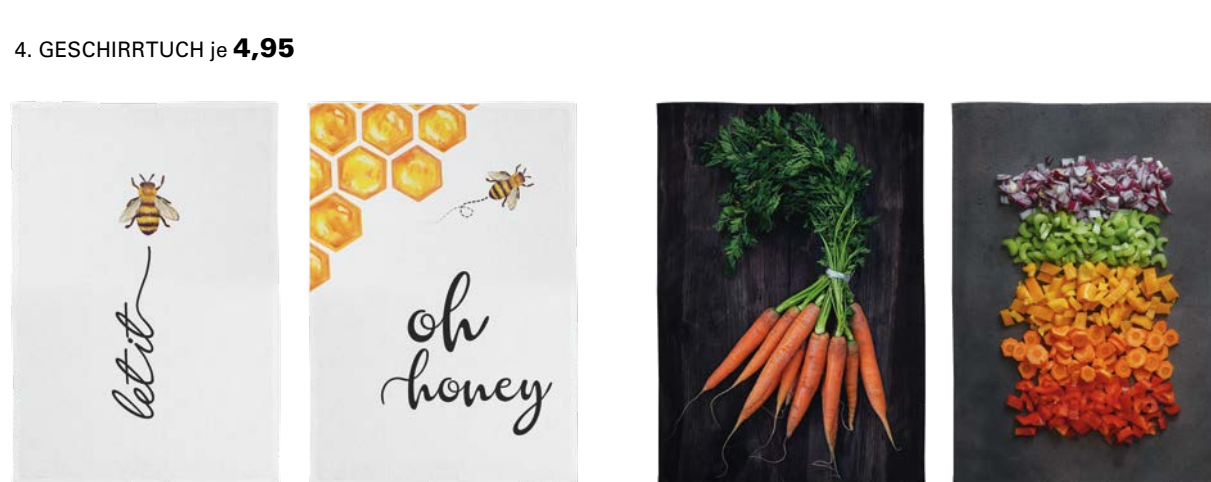

BETTEN
Specht
Lindenberg

HOLEN SIE SICH DEN SOMMER DOCH EINFACH NACH HAUSE

1. SATIN-WENDE-BETTWÄSCHE ab **49,95**

2. WOHNDECKE je **49,95**

s.Oliver

3. WILDBIENENHOTEL **6,95**

4. GESCHIRRTUCH je **4,95**

1. SATIN-WENDE-BETTWÄSCHE: Ein leuchtend buntes Blütenmeer auf der einen, Streifen in zartem Mint auf der anderen Seite, fühlt sich angenehm kühl auf der Haut an – hier wird Schlafen zum Wohlfühlerelebnis. Aus 100 % Baumwolle. Mit Reißverschluss. 135 / 200 cm 49,95, 155 / 220 cm 69,95. **2. WOHNDECKE:** Kuschelweich, tolle Qualität und voll auf Linie. Mit trendigem Dessin in den Farben Beere und Blau. Aus 58 % Baumwolle, 35 % Polyacryl und 7 % Polyester. 150 / 200 cm je 49,95. **3. WILDBIENENHOTEL:** Gut für die Artenvielfalt und eine tolle Idee für Terrasse oder Balkon. Gibt nützlichen Wildbienen ein neues, geschütztes Zuhause. Beschichtete Naturpappe aus nachhaltiger Forstwirtschaft. Verträgt auch den ein oder anderen Regenschauer. 24 / 10 / 6 cm 6,95. **4. GESCHIRRTUCH:** Originelle und farbenfrohe Motive bringen gute Laune in die Küche. Aus 100 % Baumwolle. 50 / 70 cm je 4,95.