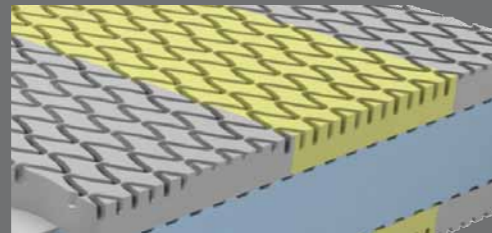

Einzigartige airflex® **Multizonen-Oberfläche** aus hochelastischem, offenzelligem Aquacell® Komfortschaum.