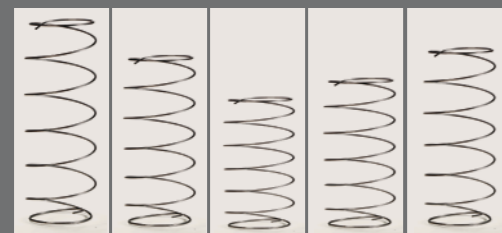

Punktelastischer Taschenfederkern aus elektronisch vergütetem Stahl mit 8 Windungen sorgt für eine **individuelle Körperprofil-Anpassung.**