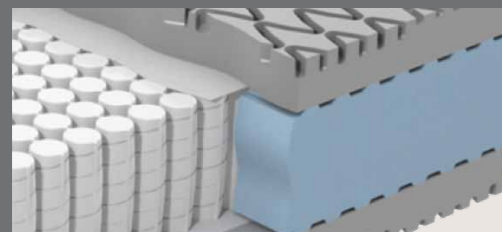

Die verstärkte, belüftete und profilierte Sitzkante ergänzt den Komfort und bietet ein **bequemes Zubettgehen und Aufstehen. Sitzhöhe 64 cm.**