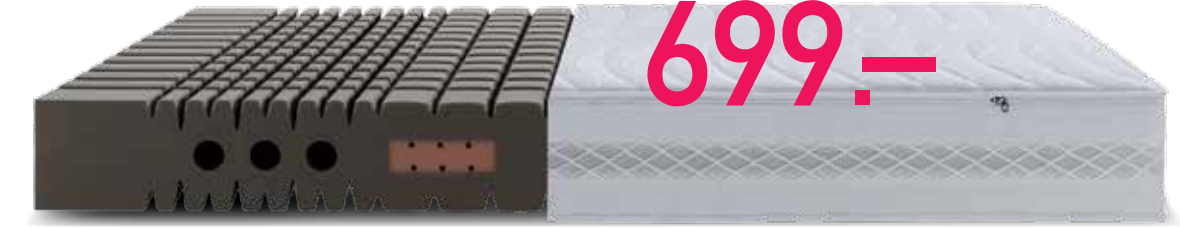

Freuen Sie sich auf hohen Schlafkomfort dank quer verlaufender Wellenprofilierung mit innen liegenden, horizontalen Luftkanälen. Die Schulter- und Beckenzone unterstützt Sie ergonomisch optimal und lässt Sie ganz entspannt liegen. Mit abnehmbarem, waschbarem Hygiene-Strickbezug.

> Sympathica Matratze Aruba  
140 / 200 cm ~~579,-~~ 449,-  
90 / 200, 100 / 200 cm ~~399,-~~

**299,-**

> Sympathica Rahmen Comfort RF  
140 / 200 cm ~~499,-~~ 399,-  
90 / 200, 100 / 200 cm ~~279,-~~

**229,-**

Genießen Sie dauerhafte Stützkraft und besten Liegekomfort. Offene Poren im hochwertigen 20 cm hohen 7-Zonen-MDI-Schaumkern mit aufwändigen Oberflächeneinschnitten gewährleisten eine hohe Luft- und Feuchtigkeitssirkulation. Die spürbare Lendenwirbelsäulen- und Schulterkomfortzone bietet eine perfektionierte Körperanpassung. Für das optimale Schlafklima sorgt zudem der Jersey-Bezug mit rundumlaufendem Klimaband.