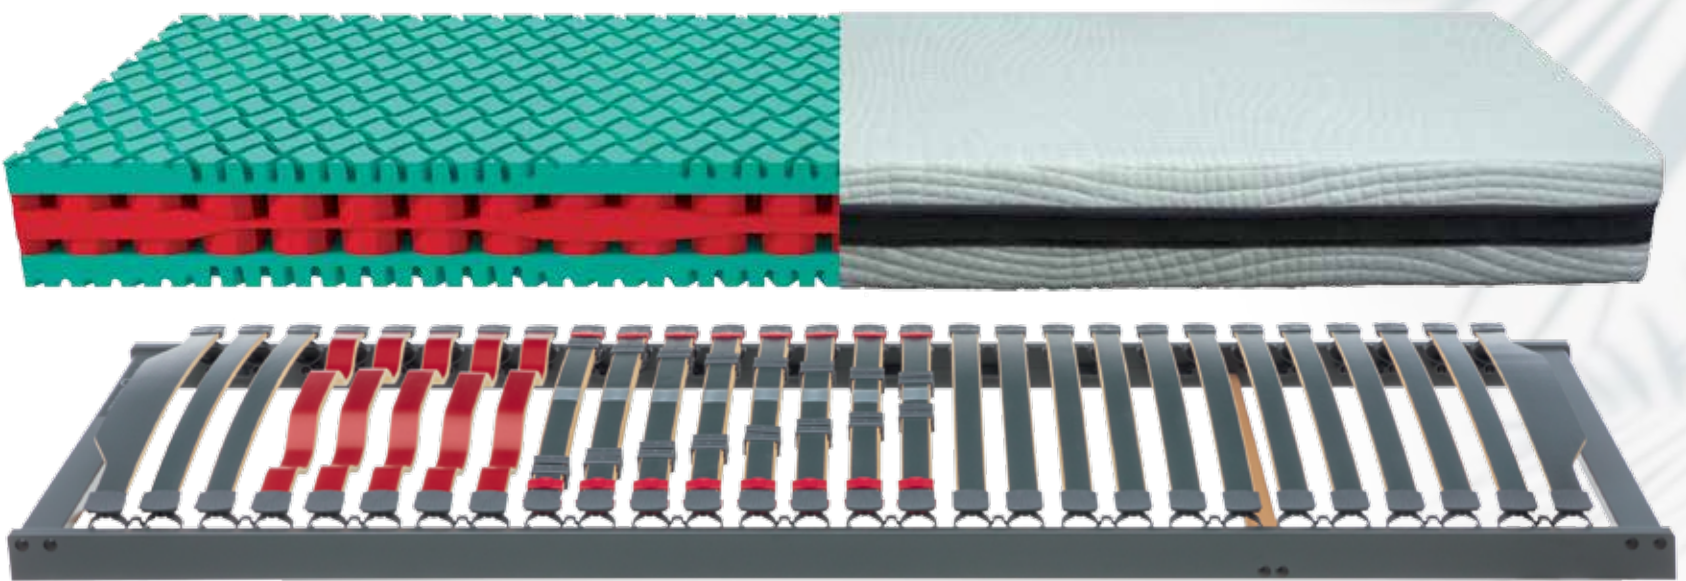

> Sympathica Matratze BellaNova T  
140 / 200 cm ~~999,-~~ 799,-  
90 / 200, 100 / 200 cm ~~699,-~~

**549,-**

# Ausgezeichnetes RAHMENPROGRAMM!

HERRLICH SCHLAFEN,  
KRÄFTIG SPAREN.

> Sympathica Latex-Nackenstützkissen  
Höhenverstellbarer Latexkern. Weich  
und anschmiegsam. Mit abnehmbarem,  
hautfreundlichem Baumwollbezug, bei  
95°C waschbar, trocknergeeignet.

~~74,95~~  
**59,95**

Er bietet ein sehr gutes Preis-Leistungs-Verhältnis und viele Vorzüge. Die innovativ geschwungenen Federholzleisten in der Schulterzone ermöglichen ein tiefes Eintauchen in der Seitenlage und damit eine besonders komfortable Lagerung der Schulter. Die Mittelzone, im Lordose- und Beckenbereich, ist auf die Wirbelsäulenform und Wunschfestigkeit einzustellen. In Kombination mit der abgestimmten Matratze Vision wird die optimale Wirkung erzielt.