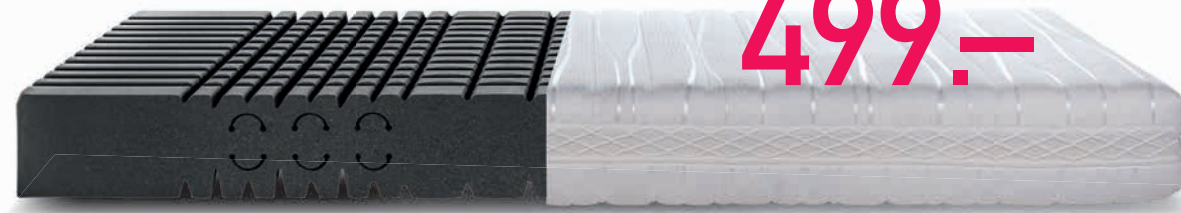

> Sympathica Matratze BellaSana
140 / 200 cm ~~1.349,-~~ 1.099,-
90 / 200, 100 / 200 cm ~~849,-~~

699.-

> Sympathica Rahmen Comfort RF
140 / 200 cm ~~499,-~~ 399,-
90 / 200, 100 / 200 cm ~~279,-~~

229.-

Gönnen Sie sich hohen Liegekomfort durch eine individuelle, höchst flexible Einstellbarkeit. So können Sie z. B. das Rücken- und Fußteil ganz nach Ihren Bedürfnissen anpassen. Durch die Lagerung in Kautschukgelenken erhalten die Federleisten zusätzlichen Federweg.

> Sympathica Rahmen Vision M2 K
140 / 200 cm ~~1.549,-~~ 1.299,-
90 / 200, 100 / 200 cm ~~1.049,-~~

899.-

Verbindet Nutzen und Komfort in hervorragender Qualität. Neben der individuell anpassbaren Mittelzone entlastet die Kniegelenk-Unterstützung zusätzlich die Wirbelsäule äußerst effektiv. Mit einem Knopfdruck lassen sich vielfältige, entspannende Liege- und Sitzpositionen ganz nach Ihren Wünschen motorisch einstellen.

Eiskalt REDUZIERT!

GANZ ENTSPANNT
LOCKER GESPART.

Sympathica

Spüren Sie, wie Schulter und Becken weich einsinken und die Wirbelsäule im Lordosebereich angenehm unterstützt wird. Der besonders atmungsaktive 18 cm hohe 7-Zonen-AQUAPUR®-Schaumkern sorgt für höchsten Komfort auf der gesamten Liegefläche. Der rundum versteppte Jersey-Bezug ist abnehmbar und waschbar. Einfaches Drehen und Wenden dank Griffnetz.

> Sympathica Matratze BellaNova S
140 / 200 cm ~~949,-~~ 749,-
90 / 200, 100 / 200 cm ~~699,-~~

499.-

5. Sympathica Kuschelbett Daune Warm
155 / 220 cm ~~499,-~~ 399,-
135 / 200 cm ~~379,-~~

299.-

4. Sympathica Schlummer-Stepp 20
155 / 220 cm ~~329,-~~ 279,-
135 / 200 cm ~~249,-~~