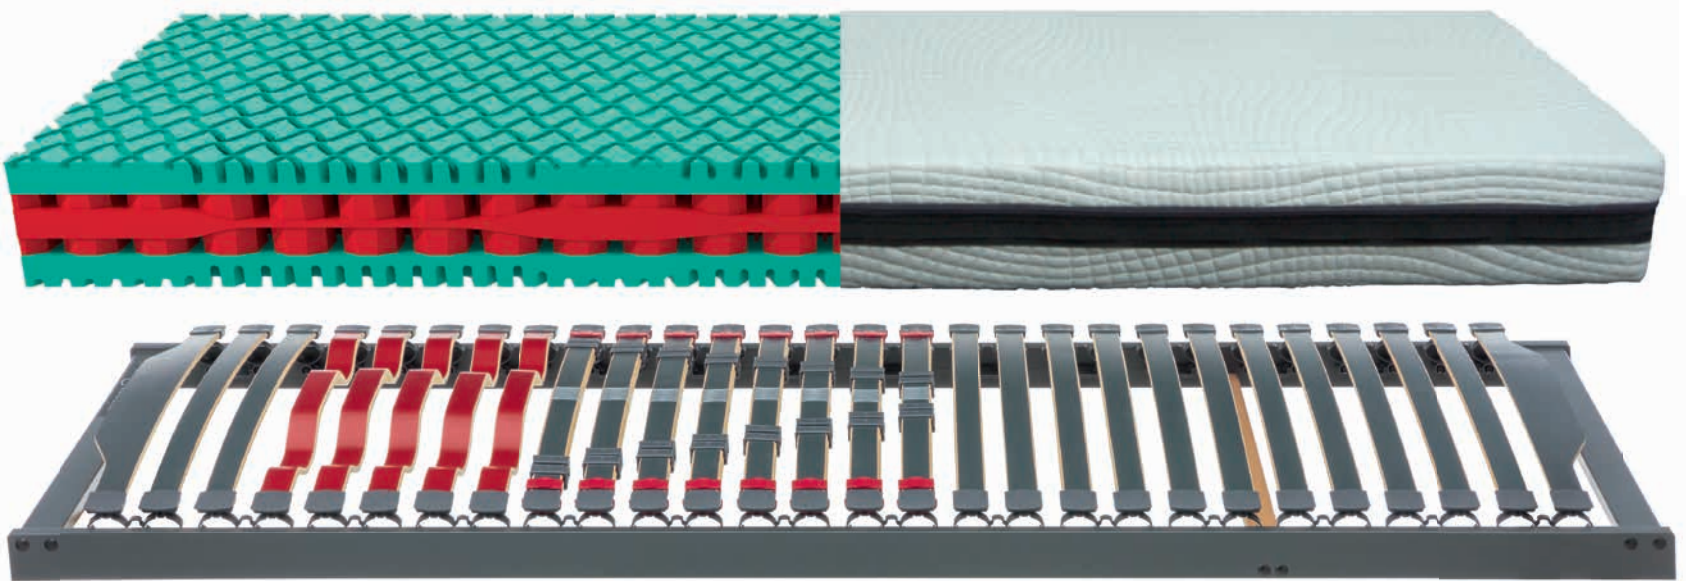

Ausgezeichnetes RAHMENPROGRAMM!

HERRLICH SCHLAFEN,
KRÄFTIG SPAREN.

> Sympathica Latex-Nackenstützkissen
Höhenverstellbarer Latexkern. Weich
und anschmiegsam. Mit abnehmbarem,
hautfreundlichem Baumwollbezug, bei
95°C waschbar, trocknergeeignet.

~~74,95~~

59,95

Er bietet ein sehr gutes Preis-Leistungs-Verhältnis und viele Vorzüge. Die innovativ geschwungenen Federholzleisten in der Schulterzone ermöglichen ein tiefes Eintauchen in der Seitenlage und damit eine besonders komfortable Lagerung der Schulter. Die Mittelzone, im Lordose- und Beckenbereich, ist auf die Wirbelsäulenform und Wunschfestigkeit einzustellen. In Kombination mit der abgestimmten Matratze Vision wird die optimale Wirkung erzielt.