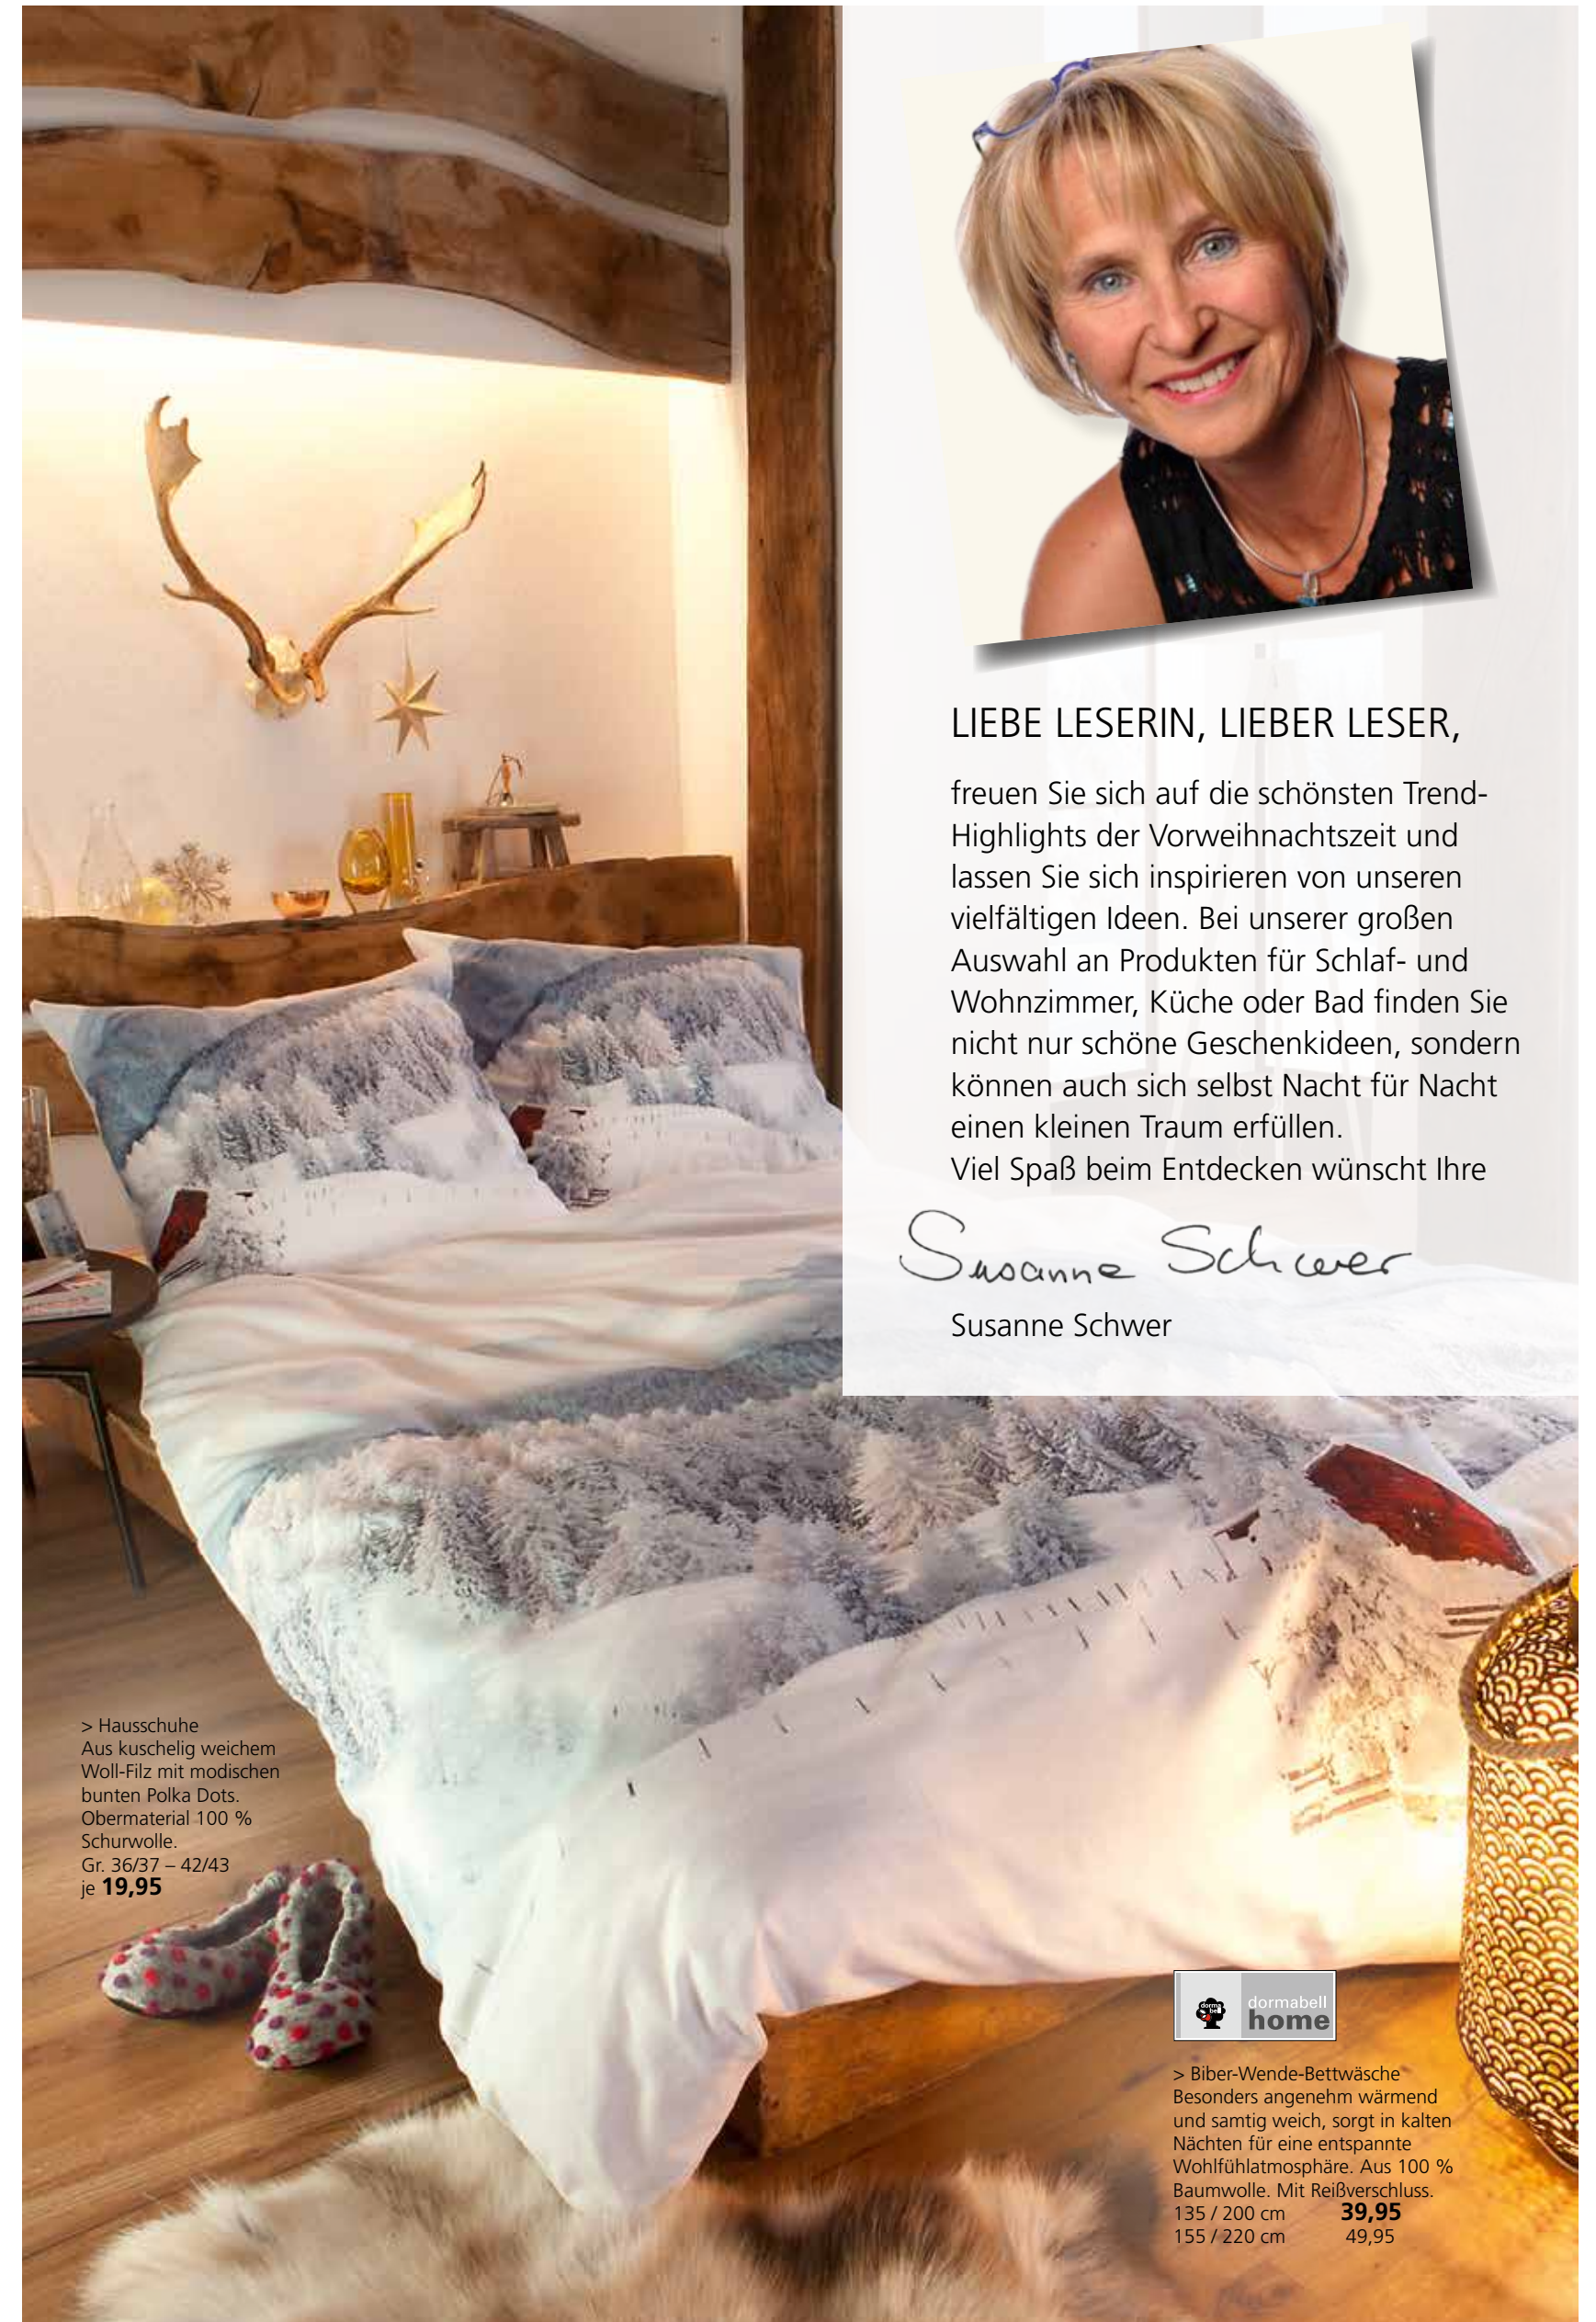

LIEBE LESERIN, LIEBER LESER,

freuen Sie sich auf die schönsten Trend-
Highlights der Vorweihnachtszeit und
lassen Sie sich inspirieren von unseren
vielfältigen Ideen. Bei unserer großen
Auswahl an Produkten für Schlaf- und
Wohnzimmer, Küche oder Bad finden Sie
nicht nur schöne Geschenkideen, sondern
können auch sich selbst Nacht für Nacht
einen kleinen Traum erfüllen.

Viel Spaß beim Entdecken wünscht Ihre

Susanne Schwer

Susanne Schwer

> Hausschuhe
Aus kuschelig weichem
Woll-Filz mit modischen
bunten Polka Dots.
Obermaterial 100 %
Schurwolle.
Gr. 36/37 – 42/43
je **19,95**

> Biber-Wende-Bettwäsche
Besonders angenehm wärmend
und samtig weich, sorgt in kalten
Nächten für eine entspannte
Wohlfühlatmosphäre. Aus 100 %
Baumwolle. Mit Reißverschluss.
135 / 200 cm **39,95**
155 / 220 cm 49,95