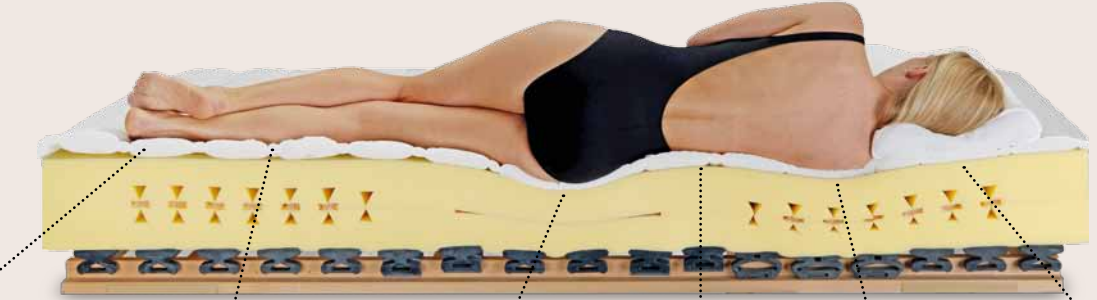

ENTSPANNEND UND REGENERIEREND

- **Fersbereich**
  Der höchste Flächenndruck des gesamten Körpers entsteht an den Fersen. Deshalb braucht die Matratze an dieser Stelle eine hohe Punktelastizität und eine weiche Oberflächenstruktur, um Druckstellen zu vermeiden.
- **Beinbereich**
  Hier ist eher eine gewisse Grundfestigkeit wichtig, da die Beine, im Gegensatz zum Oberkörper, in ihrer Lage weniger fixiert sind.
- **Beckenbereich**
  Das Becken muss tiefer einsinken, wodurch die Lendenwirbelsäule die nötige Unterstützung erhält.
- **Lendenwirbel**
  Hier hat die Matratze die größte Stützkraft – so wird die Lendenwirbelsäule optimal gelagert.
- **Schulter (Seitenlage)**
  Diese Zone muss ein tieferes Einsinken ermöglichen und druckentlastend wirken.
- **Kopf**
  Die Matratze hat hier, in Ergänzung des Nackenstützkissens, eine weiche Oberfläche.
- **Schulter (Rückenlage)**
  Im mittleren Bereich ist die Matratze fester, Schulter und Rücken müssen formgerecht getragen werden und sollen nicht zu tief einsinken.