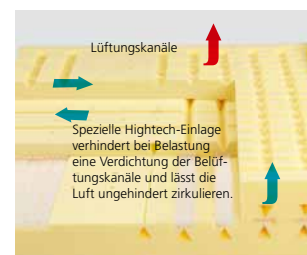

> dormabell Innova Air S 18 – Bezug Silver Clean
Ideal für Menschen, die einen Liegekomfort der Extraklasse wünschen – verbunden mit einem hohen Anspruch an ergonomische und klimatische Eigenschaften. Besonders geeignet für Schläfer, die eine anschmiegsame Matratzenoberfläche bevorzugen. In der Ausführung extrafest auch für Gewichtsklassen bis ca. 140 kg zu empfehlen.
Preisbeispiel:
90 / 200, 100 / 200 cm, medium 949,-