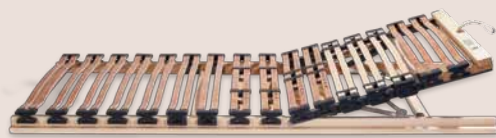

> dorma bell Innova R Das manuell verstellbare Rückenteil bietet vielfältige Nutzungsmöglichkeiten, ideal für Schläfer, die höher liegen müssen (Reflux- und Asthmatiker-Lagerung). Preisbeispiel: 90 / 200, 100 / 200 cm 679,-