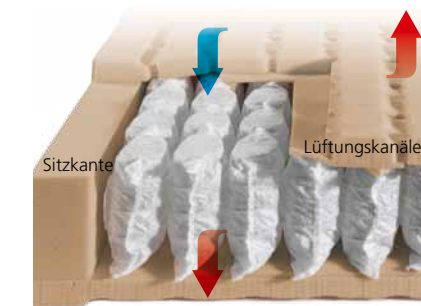

Faszinierendes ERLEBNIS

PUNKTELASTISCHE KÖRPERANPASSUNG

> dormabell Innova Air T 18 – Bezug Silver Clean
Die sehr guten Liegeeigenschaften des hochwertigen Tonnen-Taschenfederkerns werden durch die ideale Feinzonierung der Polsterung mit dem neu entwickelten Schaum MTS biosyn® unterstützt. Die innovative Belüftungstechnik sorgt zudem für ein ausgeglichenes Schlafklima.
Preisbeispiel:
90 / 200, 100 / 200 cm, medium 799,-

Alle dormabell Innova Matratzen sind auch in Sondergrößen, anderen Festigkeiten und Bezugstoffen erhältlich!