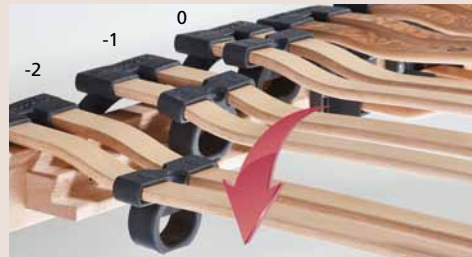

GUTER SCHLAF IST EINSTELLUNGSSACHE

DER DORMABELL INNOVA RAHMEN – DIE PERFEKTE GRUNDLAGE.

Die Einstellmöglichkeiten sind bei allen dorma bell Innova Rahmen identisch. Da aber jeder Körper anders ist und die persönlichen Vorlieben sowie die Preisvorstellungen äußerst vielfältig sind, haben wir uns darauf bestens eingestellt – mit allen entsprechenden Verstellvarianten für einen ausgezeichneten, erholsamen Schlaf. So können Sie zwischen zehn unterschiedlichen Rahmen-Modellen wählen: Vom

Die individuelle Höhenverstellung der Federleisten zur Unterstützung der Wirbelsäule und Schonung der Knie gelingt im Handumdrehen.

3-stufige Schultereinstellung Die körpergerechte Einsinktiefe der Schulter ist durch Verschieben spezieller Kautschukelemente individuell einstellbar.